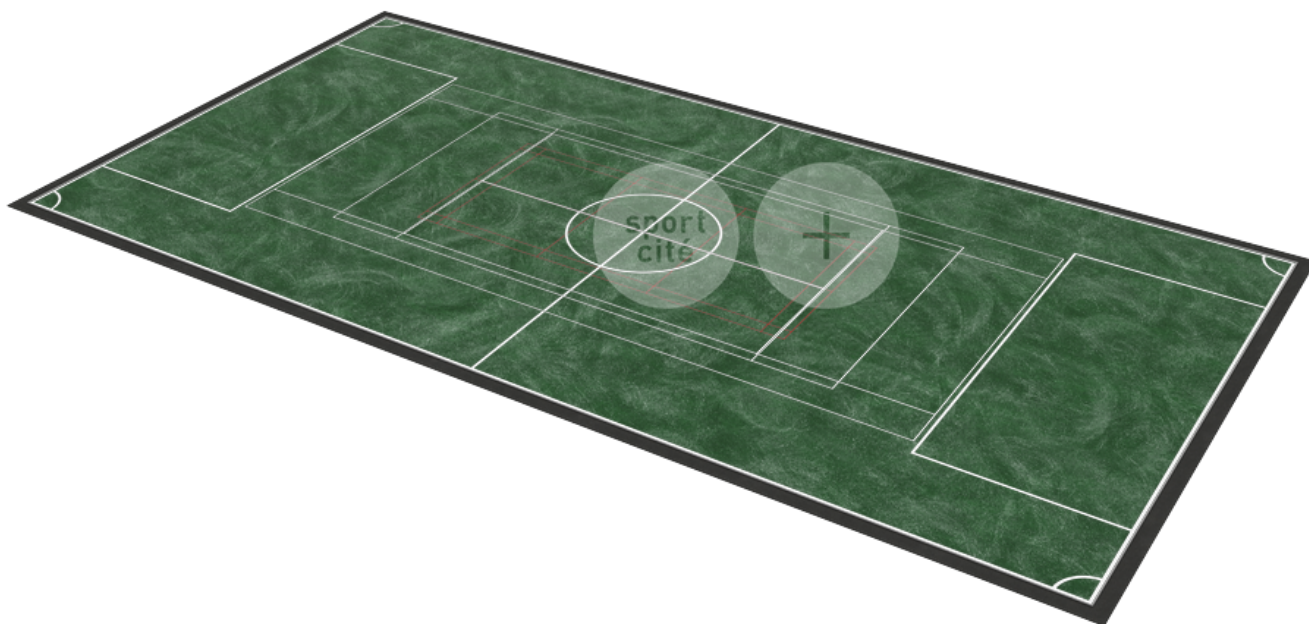

Rekapitulace ceny

- **Povrch:** Tráva 15 mm - 767.232,-
- **Sport:** Kopaná rekreační - 4.000,-
- **Sport:** Nohejbal rekreační - 8.490,-
- **Sport:** Tenis rekreační - 14.618,-
- **Sport:** Badminton - 9.965,-
- **Oplocení:** Bez oplocení, jen obrubník - 0,-
- **Celkem: 804.305,- Kč bez dph**

Kontaktní informace

- **Jméno:** Zbyněk Cajthaml
- **Telefon:** 603862767
- **email:** Cajty@seznam.cz
- **Studie:** Ano

Cena díla vypočítaná dle konfigurátoru spol. sport cité je orientační a nezakládá právní nárok na uzavření Smlouvy o dílo.